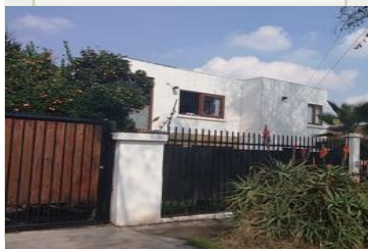

Comuna La Reina

Ficha 52

Larrain /Eduardo Alert

Excelente ubicación,
barrio residencial y
tranquilo. Comercio
variado, farmacias
supermercado, Mall
Plaza Egaña.

Transporte público,
transantiago,
próxima línea 3 del
metro.

Jardín amplio,
Estacionamiento
Para 4 vehículos
Quincho, terraza

Contacto

Gran Venta

Raices
CORREDORA INMOBILIARIA

Marcia Rivera Fonseca
www.propiedadesraices.cl
contacto@propiedadesraices.cl
marfpropiedades@gmail.com
+56 9 8229 8435

Larraín / Eduardo Alert La Reina
Superficie total : 480 mts.2
Superficie construída : 220 mts.2
Valor : UF 12.800

Excelente casa remodelada en su totalidad, distribución y espacios amplios. Materiales utilizados de excelente calidad, estilo mediterráneo, seguridad alarma.